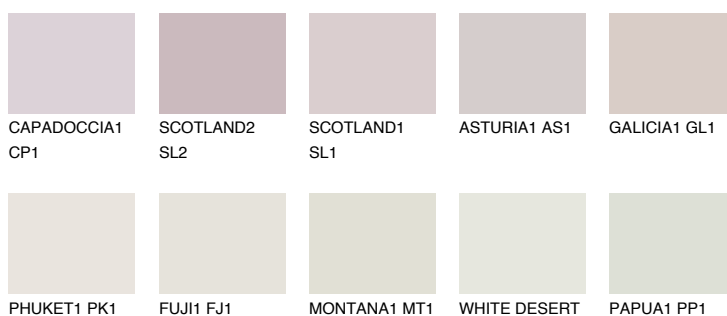


**CATALONIA1 CN1**70% **TSR** 67%**Kolory uzupełniające****COLOURS****INTENSE**

Więcej informacji o tynkach i farbach na stronie

[www.ceresit.pl](http://www.ceresit.pl)