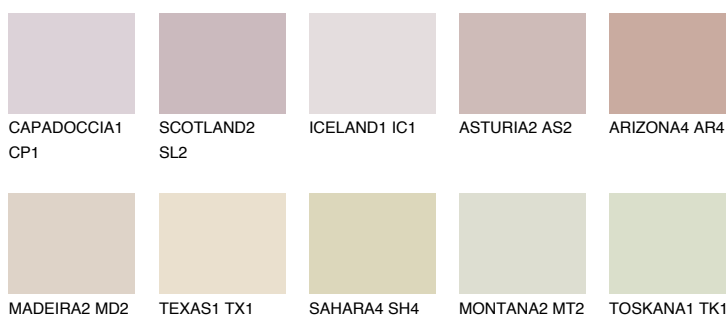

**CATALONIA2 CN2**● 59% **TSR 55%****Kolory uzupełniające****COLOURS****INTENSE**

Więcej informacji o tynkach i farbach na stronie

[www.ceresit.pl](http://www.ceresit.pl)