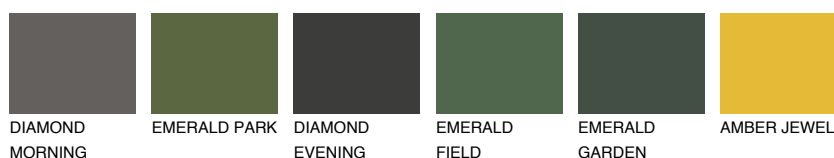

**CATALONIA2 CN2**● 59% **TSR 55%****Kolory uzupełniające****COLOURS****INTENSE**

Więcej informacji o tynkach i farbach na stronie

[www.ceresit.pl](http://www.ceresit.pl)