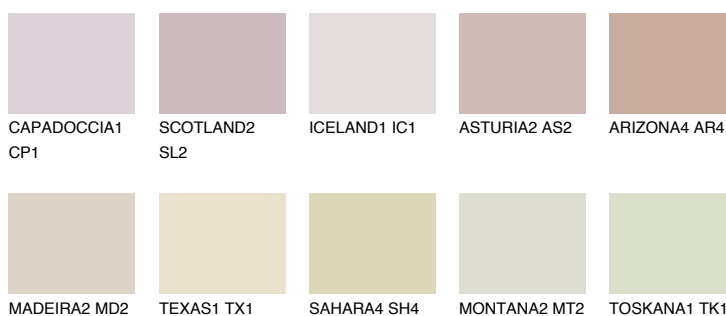


**CATALONIA2 CN2**59% **TSR** 55%**Kolory uzupełniające****COLOURS****INTENSE**

Więcej informacji o tynkach i farbach na stronie

www.ceresit.pl