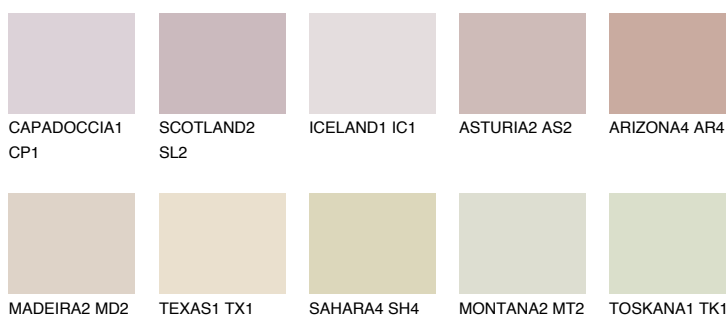

**CATALONIA2 CN2**59% **TSR** 55%**Kolory uzupełniające****COLOURS****INTENSE**

Więcej informacji o tynkach i farbach na stronie

[www.ceresit.pl](http://www.ceresit.pl)