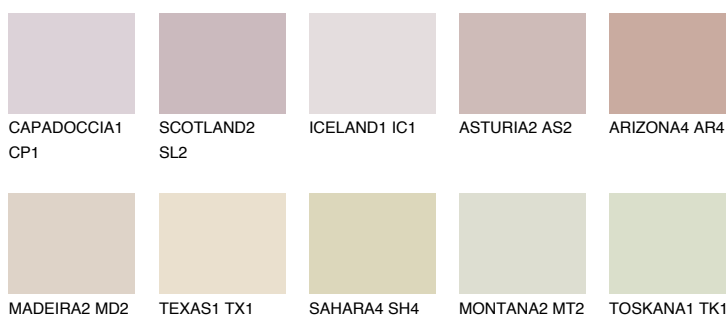

**CATALONIA2 CN2**● 59% **TSR 55%****Kolory uzupełniające****COLOURS****INTENSE**

Więcej informacji o tynkach i farbach na stronie

www.ceresit.pl