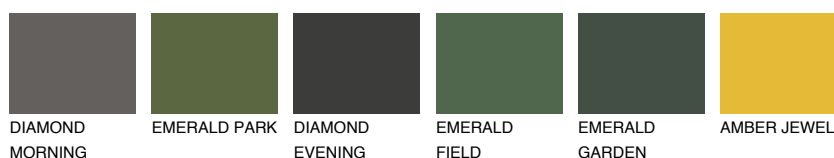

**CATALONIA2 CN2**59% **TSR** 55%**Kolory uzupełniające****COLOURS****INTENSE**

Więcej informacji o tynkach i farbach na stronie

[www.ceresit.pl](http://www.ceresit.pl)