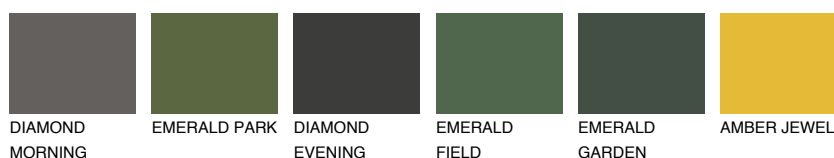

**CATALONIA2 CN2**● 59% **TSR 55%****Kolory uzupełniające****COLOURS****INTENSE**

Więcej informacji o tynkach i farbach na stronie

www.ceresit.pl