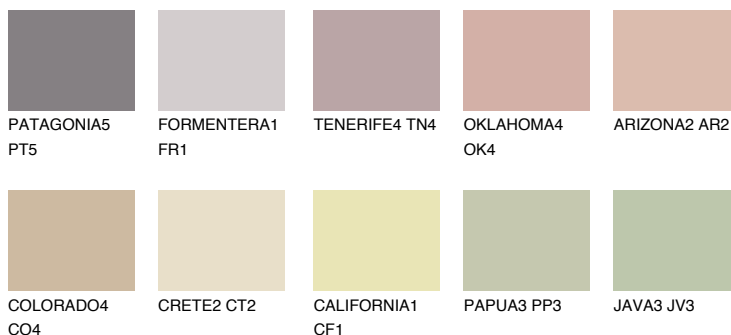

**CATALONIA3 CN3**48% **TSR** 48%**Kolory uzupełniające****COLOURS****INTENSE**

Więcej informacji o tynkach i farbach na stronie

www.ceresit.pl