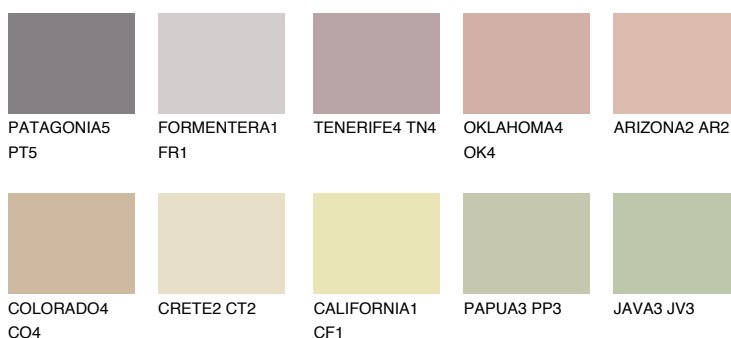

**CATALONIA3 CN3**48% **TSR** 48%**Kolory uzupełniające****COLOURS****INTENSE**

Więcej informacji o tynkach i farbach na stronie

www.ceresit.pl