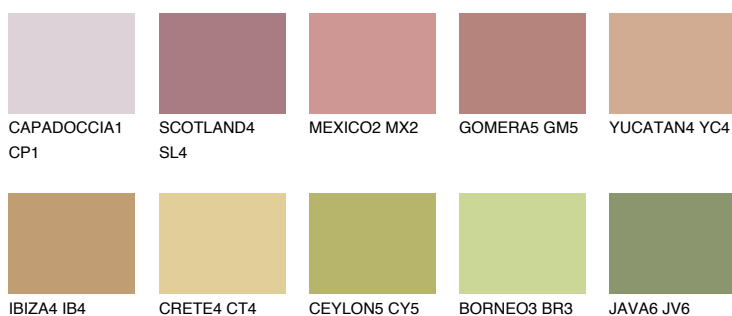

**CATALONIA4 CN4**42% **TSR** 48%**Kolory uzupełniające****COLOURS****INTENSE**

Więcej informacji o tynkach i farbach na stronie

[www.ceresit.pl](http://www.ceresit.pl)