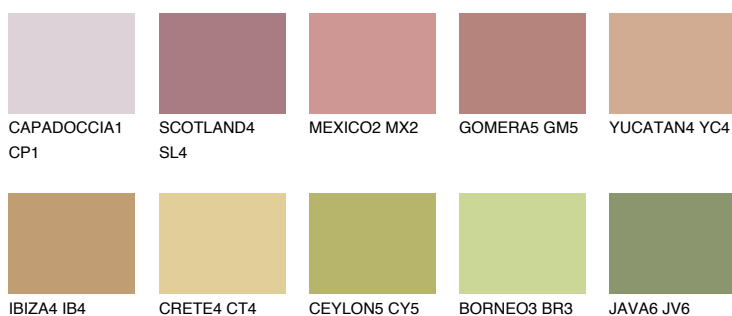

**CATALONIA4 CN4**42% **TSR** 48%**Kolory uzupełniające****COLOURS****INTENSE**

Więcej informacji o tynkach i farbach na stronie

www.ceresit.pl