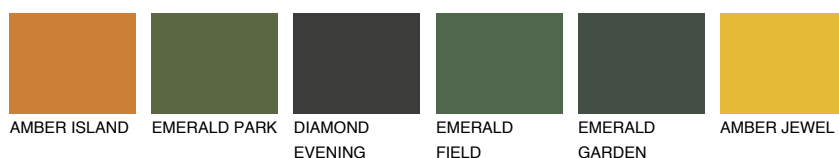

**CATALONIA4 CN4**42% **TSR** 48%**Kolory uzupełniające****COLOURS****INTENSE**

Więcej informacji o tynkach i farbach na stronie

www.ceresit.pl