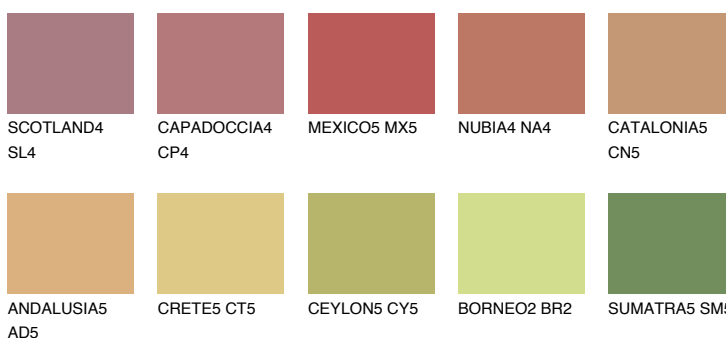

**CATALONIA6 CN6**☀ 30% **TSR 39%****Kolory uzupełniające****COLOURS****INTENSE**

Więcej informacji o tynkach i farbach na stronie

www.ceresit.pl