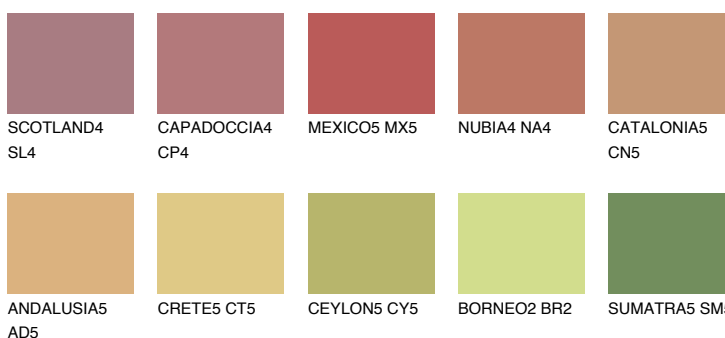

**CATALONIA6 CN6**☀ 30% **TSR 39%****Kolory uzupełniające****COLOURS****INTENSE**

Więcej informacji o tynkach i farbach na stronie

www.ceresit.pl