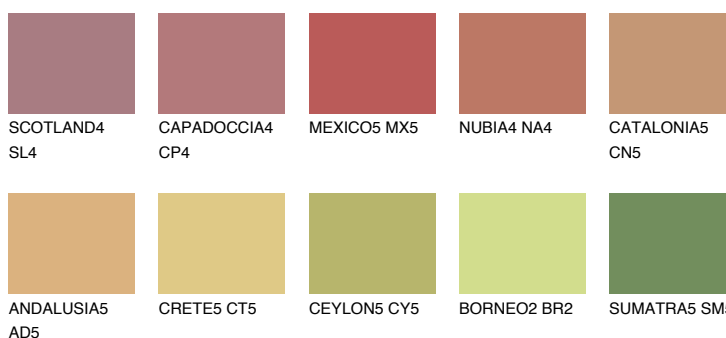

**CATALONIA6 CN6**☀ 30% **TSR 39%****Kolory uzupełniające****COLOURS****INTENSE**

Więcej informacji o tynkach i farbach na stronie

www.ceresit.pl