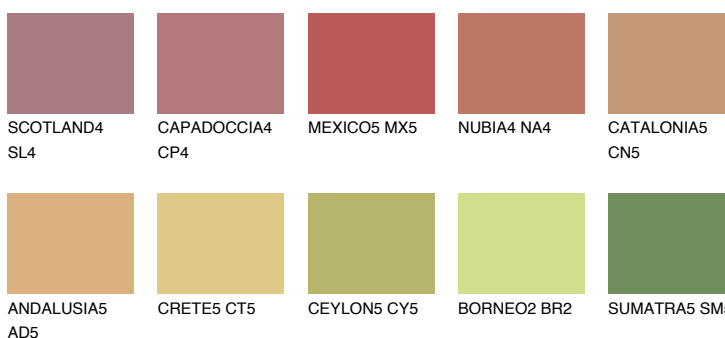

**CATALONIA6 CN6**☀ 30% **TSR 39%****Kolory uzupełniające****COLOURS****INTENSE**

Więcej informacji o tynkach i farbach na stronie

[www.ceresit.pl](http://www.ceresit.pl)