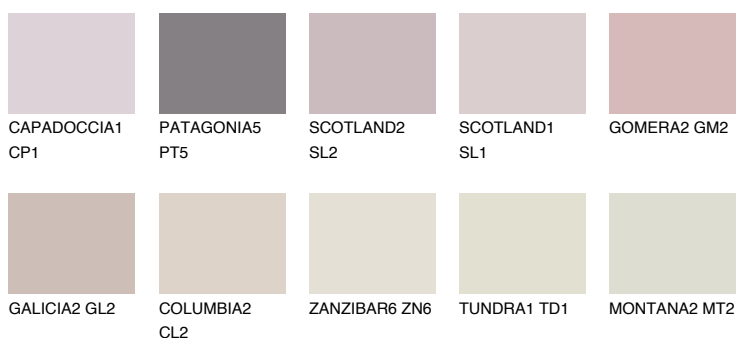

**GOMERA1 GM1**68% **TSR** 68%**Kolory uzupełniające****COLOURS****INTENSE**

Więcej informacji o tynkach i farbach na stronie

www.ceresit.pl