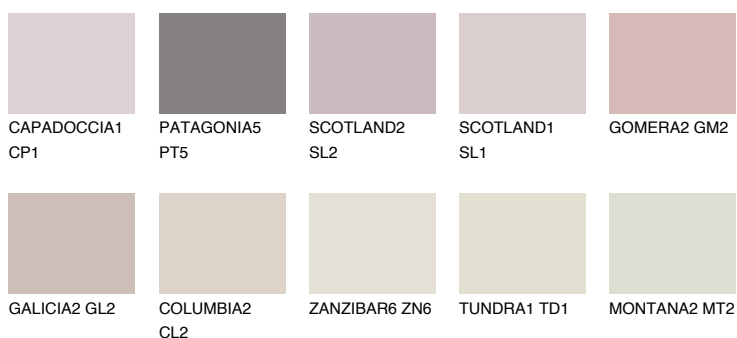


**GOMERA1 GM1**68% **TSR** 68%**Kolory uzupełniające****COLOURS****INTENSE**

Więcej informacji o tynkach i farbach na stronie

[www.ceresit.pl](http://www.ceresit.pl)