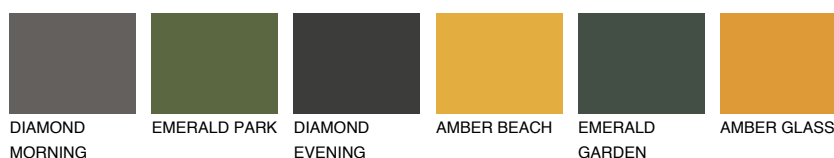

**GOMERA1 GM1**68% **TSR** 68%**Kolory uzupełniające****COLOURS****INTENSE**

Więcej informacji o tynkach i farbach na stronie

www.ceresit.pl