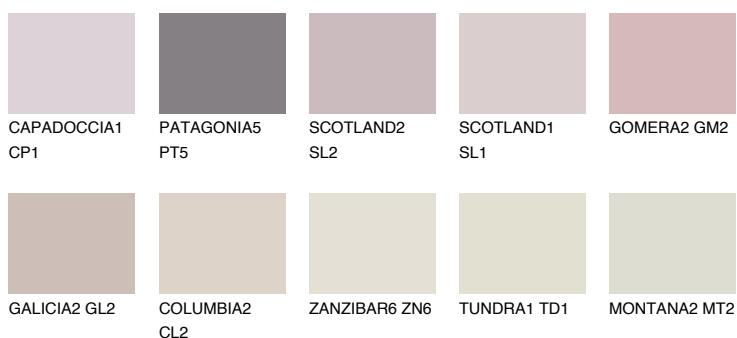

**GOMERA1 GM1**68% **TSR** 68%**Kolory uzupełniające****COLOURS****INTENSE**

Więcej informacji o tynkach i farbach na stronie

[www.ceresit.pl](http://www.ceresit.pl)