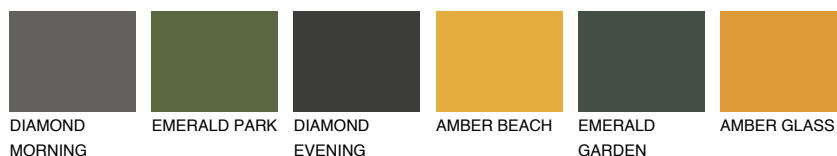

**GOMERA1 GM1**68% **TSR** 68%**Kolory uzupełniające****COLOURS****INTENSE**

Więcej informacji o tynkach i farbach na stronie

[www.ceresit.pl](http://www.ceresit.pl)