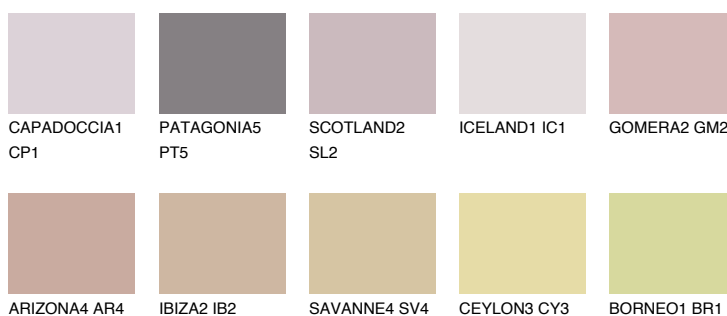

**GOMERA3 GM3**● 41% **TSR 53%****Kolory uzupełniające****COLOURS****INTENSE**

Więcej informacji o tynkach i farbach na stronie

www.ceresit.pl