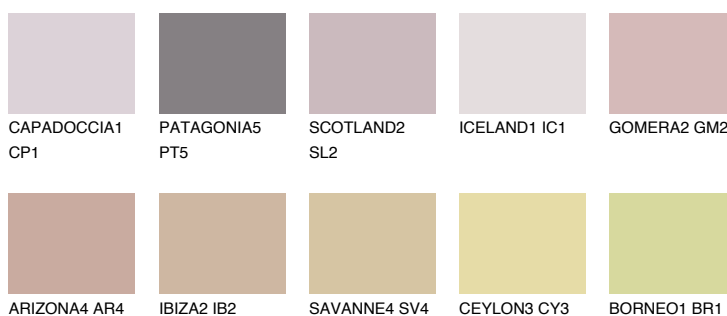

**GOMERA3 GM3**41% **TSR** 53%**Kolory uzupełniające****COLOURS****INTENSE**

Więcej informacji o tynkach i farbach na stronie

[www.ceresit.pl](http://www.ceresit.pl)