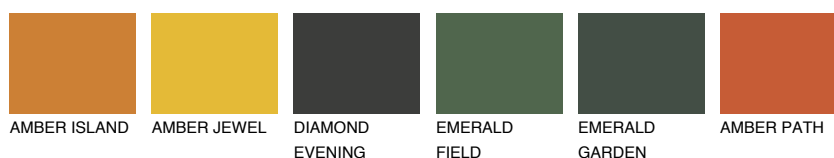

**GOMERA4 GM4**☾ 31%   **TSR 40%****Kolory uzupełniające****COLOURS****INTENSE**

Więcej informacji o tynkach i farbach na stronie

[www.ceresit.pl](http://www.ceresit.pl)