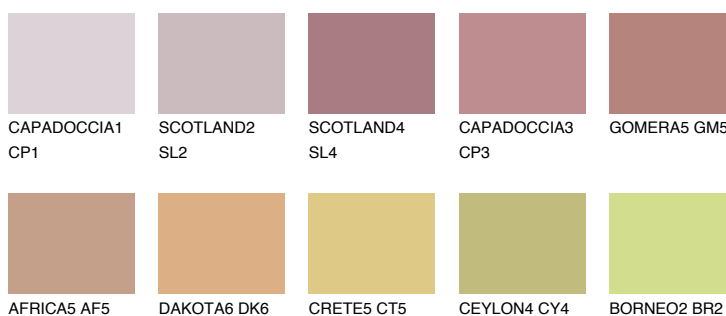

**GOMERA4 GM4**☾ 31%   **TSR 40%****Kolory uzupełniające****COLOURS****INTENSE**

Więcej informacji o tynkach i farbach na stronie

[www.ceresit.pl](http://www.ceresit.pl)