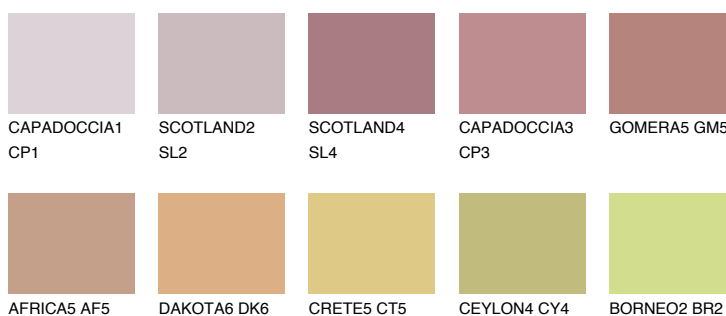

**GOMERA4 GM4**☾ 31% **TSR 40%****Kolory uzupełniające****COLOURS****INTENSE**

Więcej informacji o tynkach i farbach na stronie

www.ceresit.pl