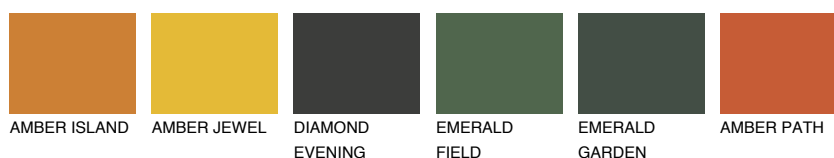

**GOMERA4 GM4**☾ 31% **TSR 40%****Kolory uzupełniające****COLOURS****INTENSE**

Więcej informacji o tynkach i farbach na stronie

www.ceresit.pl