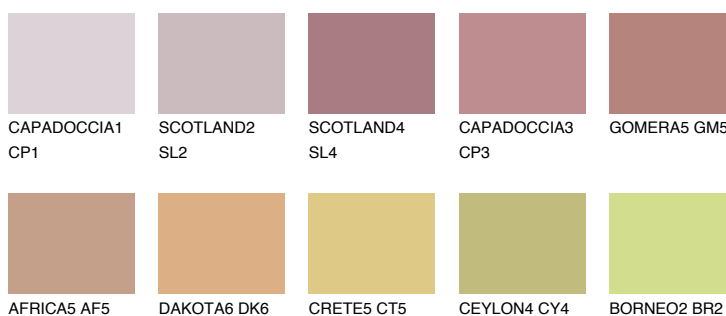

**GOMERA4 GM4**☀ 31%   **TSR 40%****Kolory uzupełniające****COLOURS****INTENSE**

Więcej informacji o tynkach i farbach na stronie

[www.ceresit.pl](http://www.ceresit.pl)