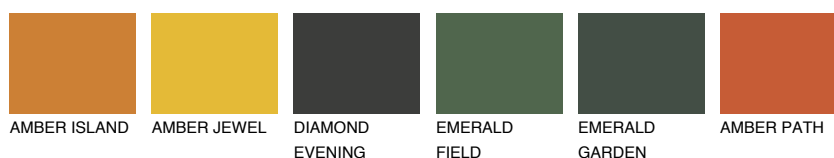

**GOMERA4 GM4**☀ 31%   **TSR 40%****Kolory uzupełniające****COLOURS****INTENSE**

Więcej informacji o tynkach i farbach na stronie

[www.ceresit.pl](http://www.ceresit.pl)