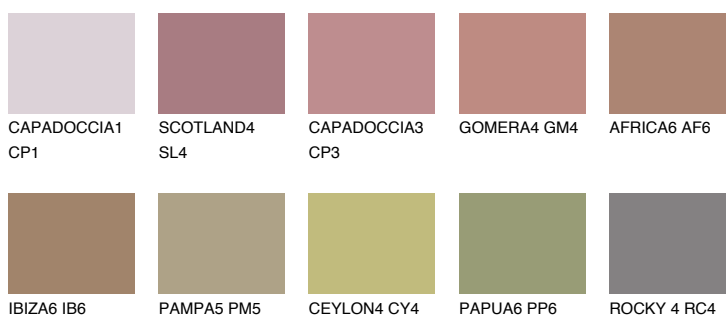

**GOMERA5 GM5**☀ 28% **TSR 34%****Kolory uzupełniające****COLOURS****INTENSE**

Więcej informacji o tynkach i farbach na stronie

www.ceresit.pl