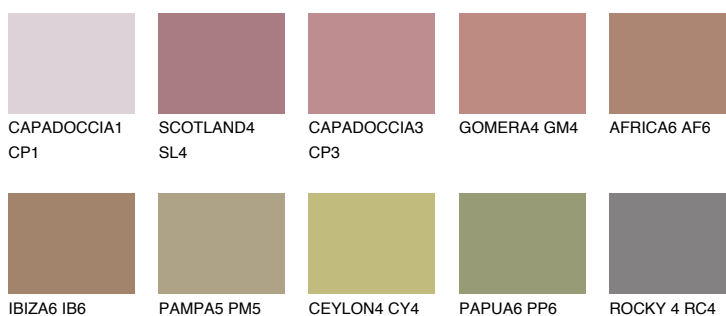

**GOMERA5 GM5**☀ 28% **TSR 34%****Kolory uzupełniające****COLOURS****INTENSE**

Więcej informacji o tynkach i farbach na stronie

[www.ceresit.pl](http://www.ceresit.pl)