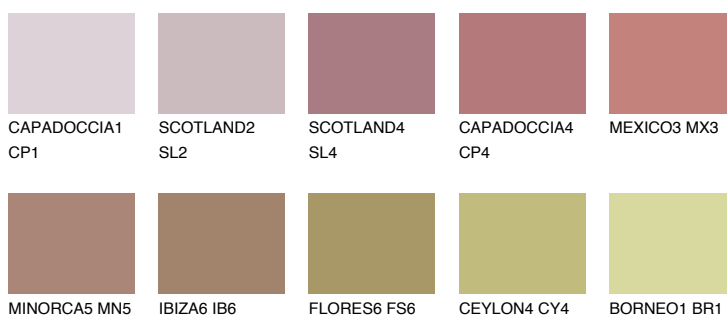

**GOMERA6 GM6**☀ 23% **TSR 31%****Kolory uzupełniające****COLOURS****INTENSE**

Więcej informacji o tynkach i farbach na stronie

[www.ceresit.pl](http://www.ceresit.pl)