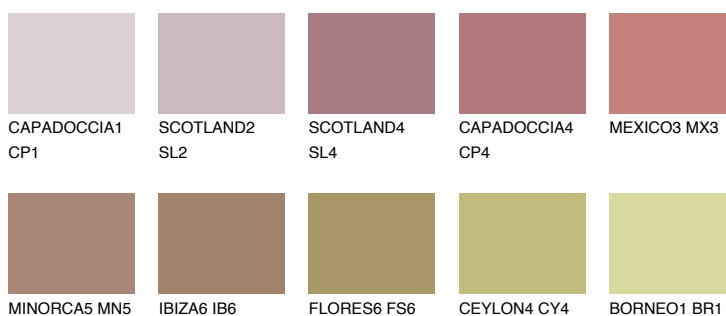

**GOMERA6 GM6**☾ 23% **TSR 31%****Kolory uzupełniające****COLOURS****INTENSE**

Więcej informacji o tynkach i farbach na stronie

[www.ceresit.pl](http://www.ceresit.pl)