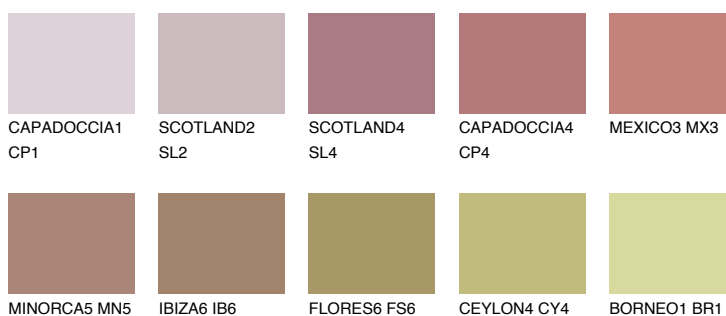

**GOMERA6 GM6**☀ 23% **TSR 31%****Kolory uzupełniające****COLOURS****INTENSE**

Więcej informacji o tynkach i farbach na stronie

www.ceresit.pl