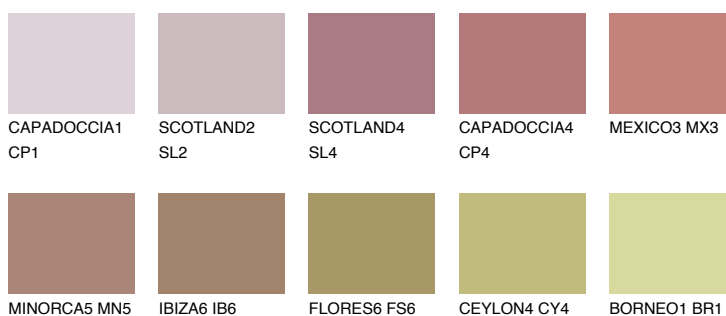

**GOMERA6 GM6**☀ 23% **TSR 31%****Kolory uzupełniające****COLOURS****INTENSE**

Więcej informacji o tynkach i farbach na stronie

[www.ceresit.pl](http://www.ceresit.pl)