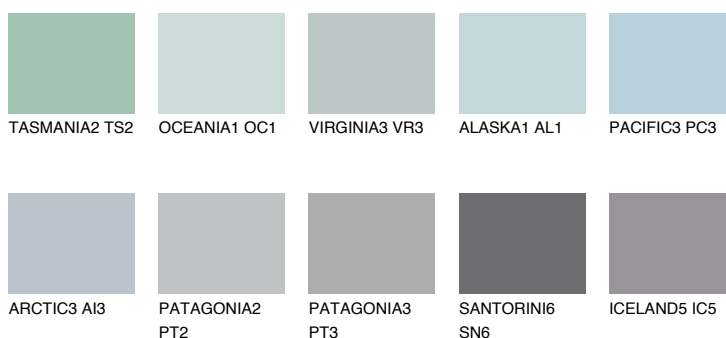

SAMOA1 SA159% **TSR** 63%**Kolory uzupełniające****COLOURS****INTENSE**

Więcej informacji o tynkach i farbach na stronie

www.ceresit.pl