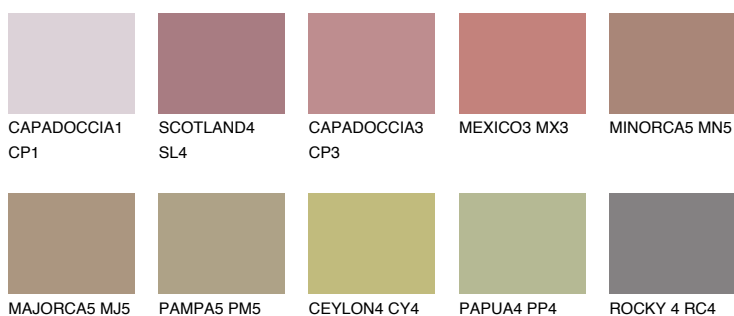

**FORMENTERA5 FR5**☾ 24% **TSR 29%****Kolory uzupełniające****COLOURS****INTENSE**

Więcej informacji o tynkach i farbach na stronie

www.ceresit.pl