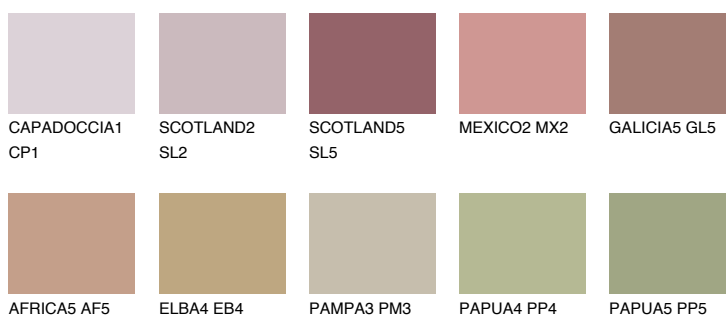

**ASTURIA4 AS4**☀ 30% **TSR 34%****Kolory uzupełniające****COLOURS****INTENSE**

Więcej informacji o tynkach i farbach na stronie

www.ceresit.pl