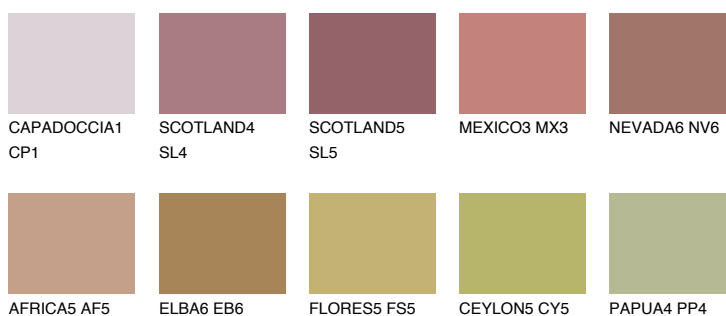

**ASTURIA5 AS5**☾ 23% **TSR 30%****Kolory uzupełniające****COLOURS****INTENSE**

Więcej informacji o tynkach i farbach na stronie

www.ceresit.pl