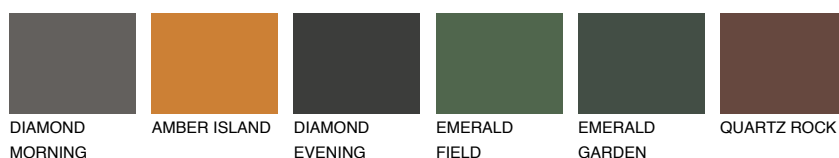

**ASTURIA5 AS5**☾ 23% **TSR 30%****Kolory uzupełniające****COLOURS****INTENSE**

Więcej informacji o tynkach i farbach na stronie

www.ceresit.pl