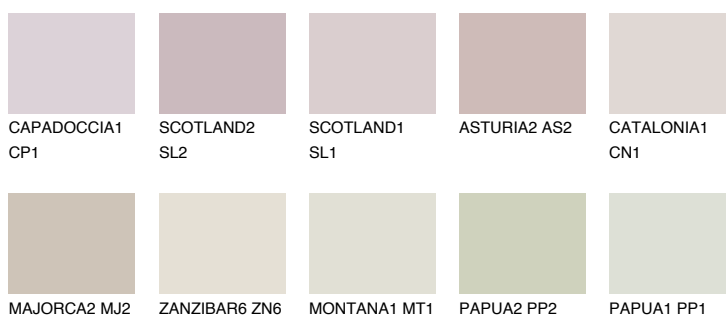

**GALICIA1 GL1**62% **TSR** 60%**Kolory uzupełniające****COLOURS****INTENSE**

Więcej informacji o tynkach i farbach na stronie

[www.ceresit.pl](http://www.ceresit.pl)