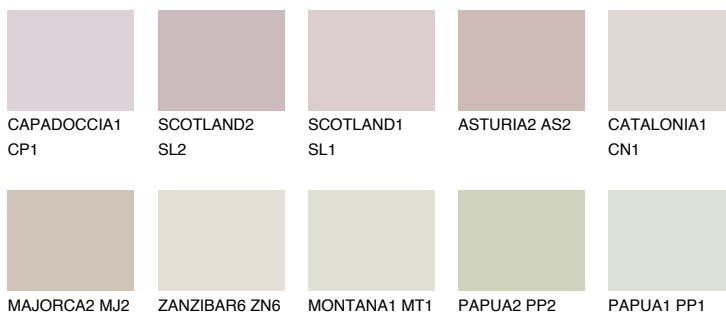


**GALICIA1 GL1**62% **TSR** 60%**Kolory uzupełniające****COLOURS****INTENSE**

Więcej informacji o tynkach i farbach na stronie

www.ceresit.pl