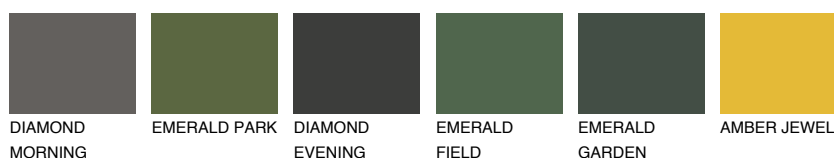

**GALICIA1 GL1**62% **TSR** 60%**Kolory uzupełniające****COLOURS****INTENSE**

Więcej informacji o tynkach i farbach na stronie

[www.ceresit.pl](http://www.ceresit.pl)