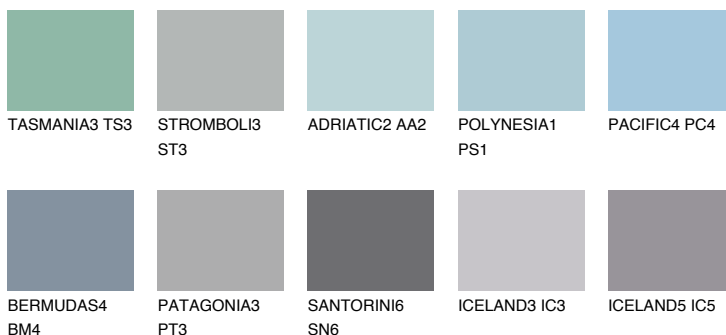

SAMOA2 SA252% **TSR** 57%**Kolory uzupełniające****COLOURS****INTENSE**

Więcej informacji o tynkach i farbach na stronie

www.ceresit.pl