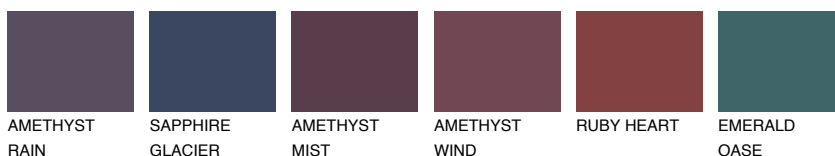

SAMOA2 SA252% **TSR** 57%**Kolory uzupełniające****COLOURS****INTENSE**

Więcej informacji o tynkach i farbach na stronie

www.ceresit.pl