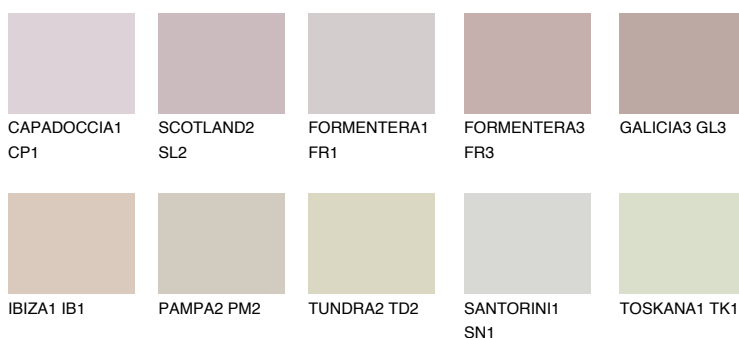


**GALICIA2 GL2**53% **TSR** 58%**Kolory uzupełniające****COLOURS****INTENSE**

Więcej informacji o tynkach i farbach na stronie

www.ceresit.pl