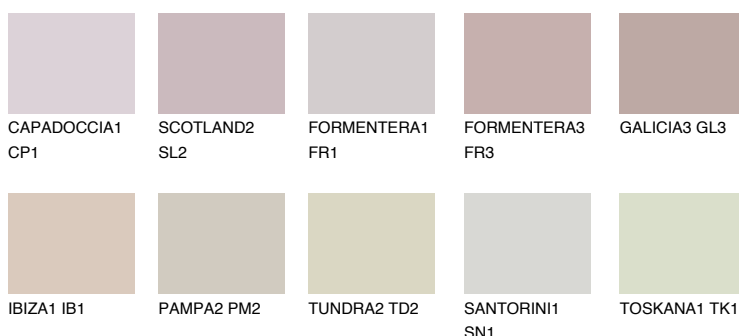


**GALICIA2 GL2**53% **TSR** 58%**Kolory uzupełniające****COLOURS****INTENSE**

Więcej informacji o tynkach i farbach na stronie

www.ceresit.pl