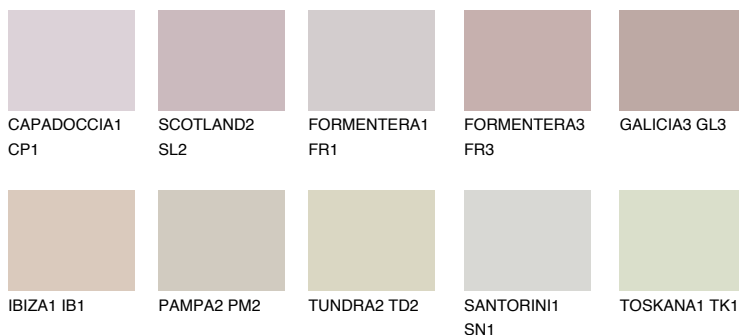


**GALICIA2 GL2**● 53% **TSR 58%****Kolory uzupełniające****COLOURS****INTENSE**

Więcej informacji o tynkach i farbach na stronie

www.ceresit.pl