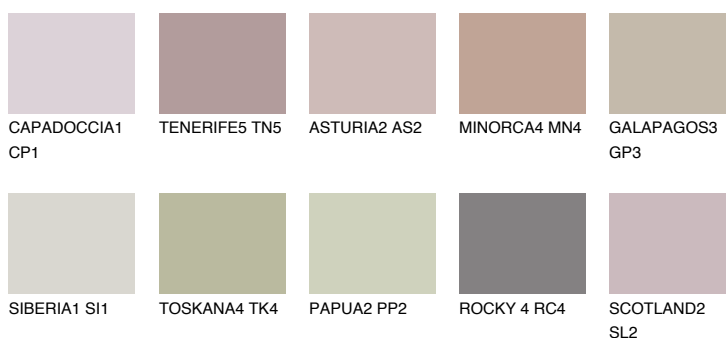


**GALICIA3 GL3**42% **TSR** 40%**Kolory uzupełniające****COLOURS****INTENSE**

Więcej informacji o tynkach i farbach na stronie

www.ceresit.pl