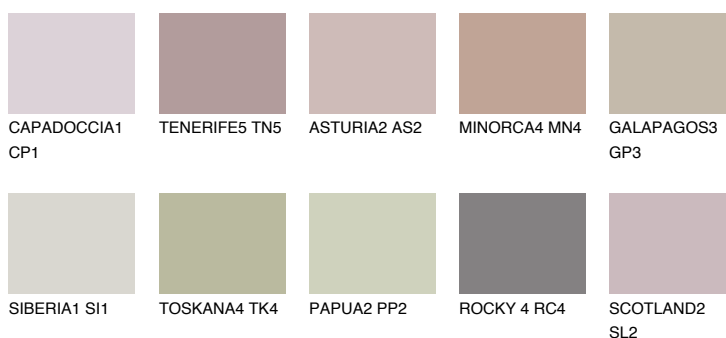

**GALICIA3 GL3**42% **TSR** 40%**Kolory uzupełniające****COLOURS****INTENSE**

Więcej informacji o tynkach i farbach na stronie

www.ceresit.pl