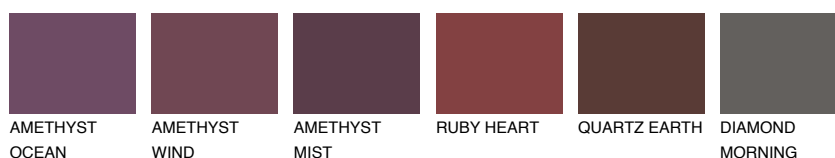

**GALICIA3 GL3**42% **TSR** 40%**Kolory uzupełniające****COLOURS****INTENSE**

Więcej informacji o tynkach i farbach na stronie

www.ceresit.pl