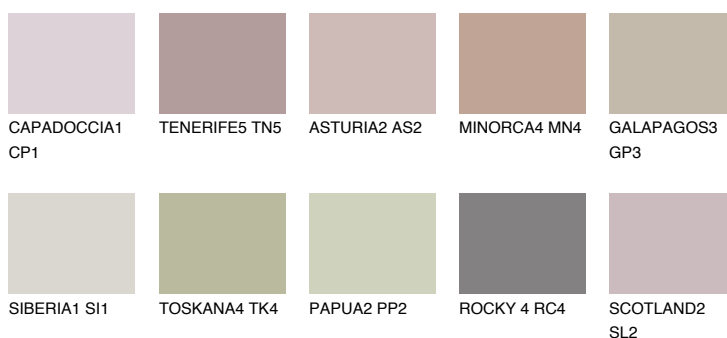

**GALICIA3 GL3**42% **TSR** 40%**Kolory uzupełniające****COLOURS****INTENSE**

Więcej informacji o tynkach i farbach na stronie

www.ceresit.pl