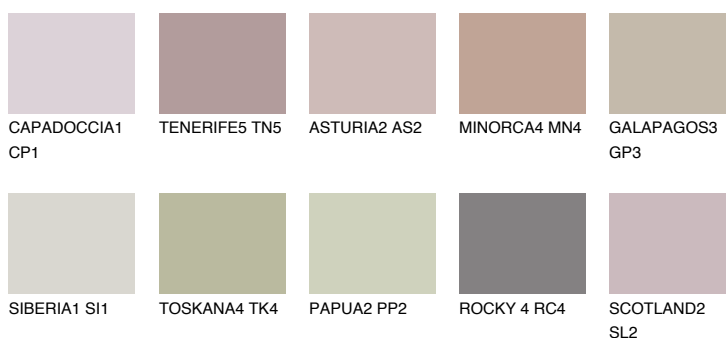


**GALICIA3 GL3**42% **TSR** 40%**Kolory uzupełniające****COLOURS****INTENSE**

Więcej informacji o tynkach i farbach na stronie

[www.ceresit.pl](http://www.ceresit.pl)