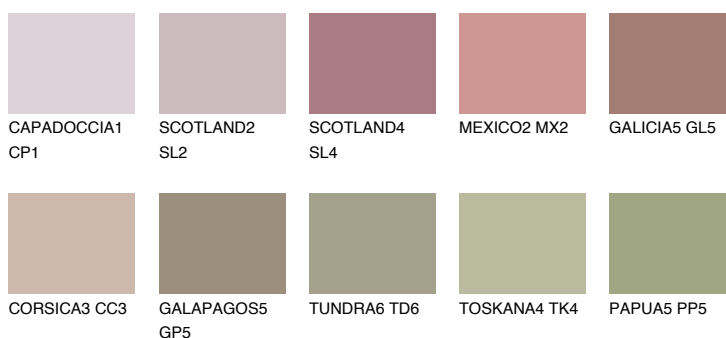

**GALICIA4 GL4**☀ 31% **TSR 33%****Kolory uzupełniające****COLOURS****INTENSE**

Więcej informacji o tynkach i farbach na stronie

www.ceresit.pl