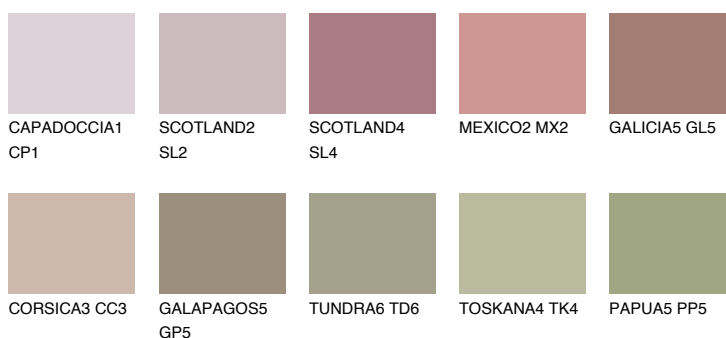

**GALICIA4 GL4**☀ 31% **TSR 33%****Kolory uzupełniające****COLOURS****INTENSE**

Więcej informacji o tynkach i farbach na stronie

[www.ceresit.pl](http://www.ceresit.pl)