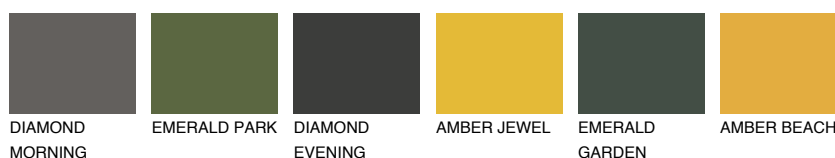

**GALICIA4 GL4**☀ 31%   **TSR 33%****Kolory uzupełniające****COLOURS****INTENSE**

Więcej informacji o tynkach i farbach na stronie

[www.ceresit.pl](http://www.ceresit.pl)