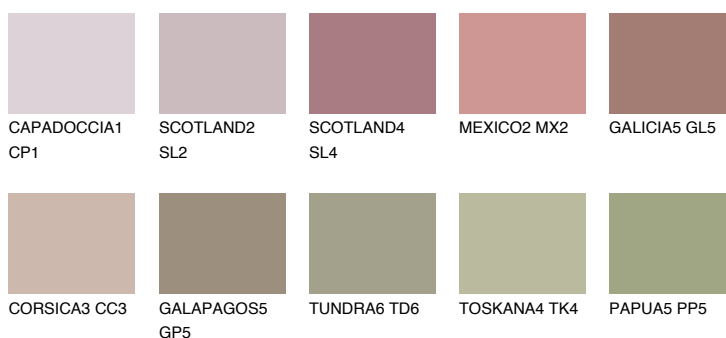

**GALICIA4 GL4**☀ 31%   **TSR 33%****Kolory uzupełniające****COLOURS****INTENSE**

Więcej informacji o tynkach i farbach na stronie

[www.ceresit.pl](http://www.ceresit.pl)