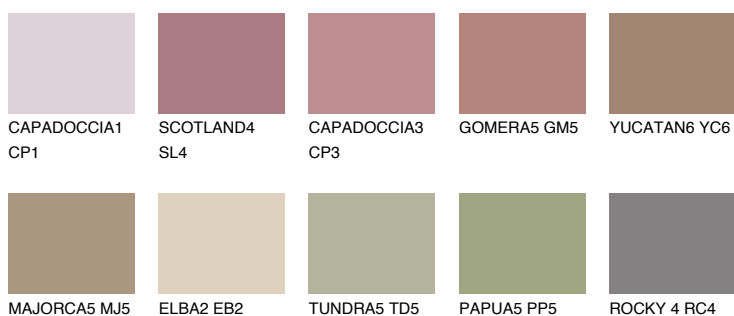

**GALICIA5 GL5**☀ 24% **TSR** 29%**Kolory uzupełniające****COLOURS****INTENSE**

Więcej informacji o tynkach i farbach na stronie

[www.ceresit.pl](http://www.ceresit.pl)