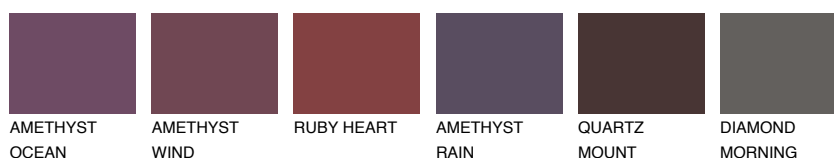

**GALICIA5 GL5**☾ 24% **TSR 29%****Kolory uzupełniające****COLOURS****INTENSE**

Więcej informacji o tynkach i farbach na stronie

[www.ceresit.pl](http://www.ceresit.pl)