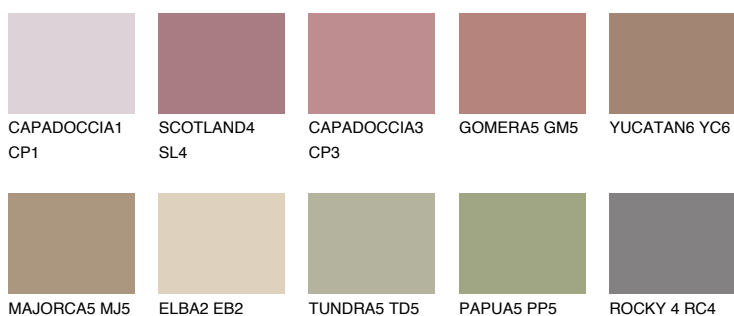

**GALICIA5 GL5**☾ 24% **TSR 29%****Kolory uzupełniające****COLOURS****INTENSE**

Więcej informacji o tynkach i farbach na stronie

[www.ceresit.pl](http://www.ceresit.pl)