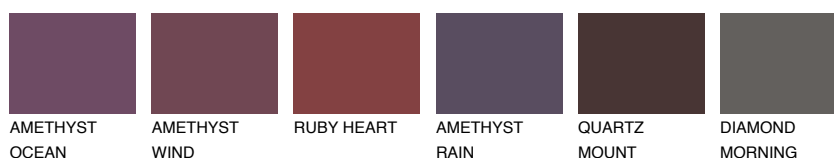

**GALICIA5 GL5**☀ 24% **TSR 29%****Kolory uzupełniające****COLOURS****INTENSE**

Więcej informacji o tynkach i farbach na stronie

www.ceresit.pl