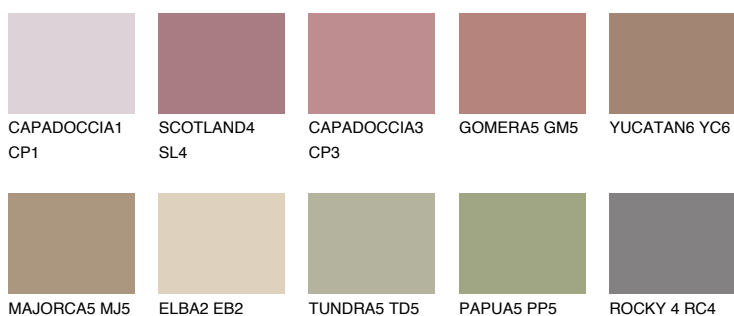

**GALICIA5 GL5**☀ 24% **TSR 29%****Kolory uzupełniające****COLOURS****INTENSE**

Więcej informacji o tynkach i farbach na stronie

www.ceresit.pl