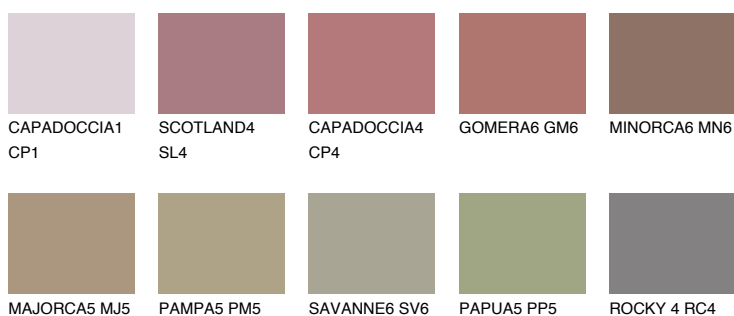


**GALICIA6 GL6**☀️ 19% **TSR 22%****Kolory uzupełniające****COLOURS****INTENSE**

Więcej informacji o tynkach i farbach na stronie

www.ceresit.pl