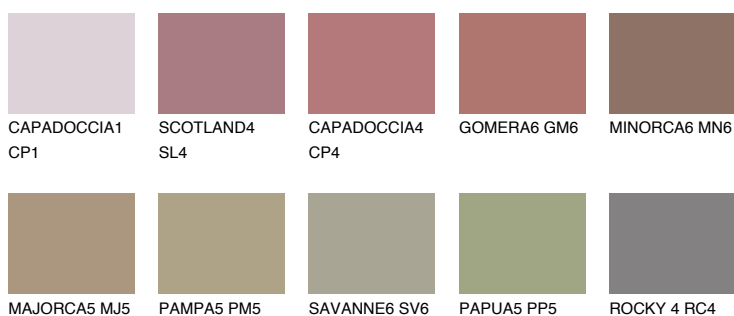


**GALICIA6 GL6**☀️ 19%   **TSR 22%****Kolory uzupełniające****COLOURS****INTENSE**

Więcej informacji o tynkach i farbach na stronie

[www.ceresit.pl](http://www.ceresit.pl)