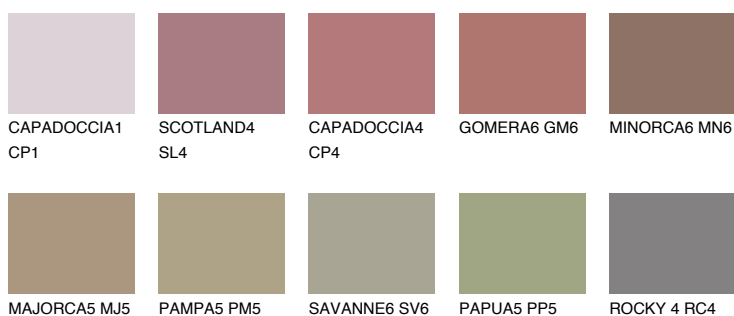

**GALICIA6 GL6**● 19% **TSR 22%****Kolory uzupełniające****COLOURS****INTENSE**

Więcej informacji o tynkach i farbach na stronie

[www.ceresit.pl](http://www.ceresit.pl)