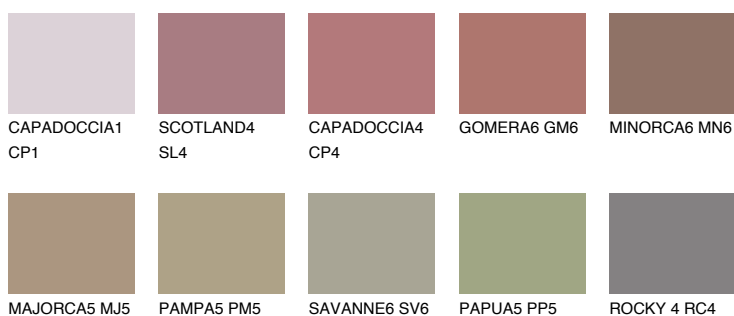

**GALICIA6 GL6**☀ 19% **TSR 22%****Kolory uzupełniające****COLOURS****INTENSE**

Więcej informacji o tynkach i farbach na stronie

www.ceresit.pl