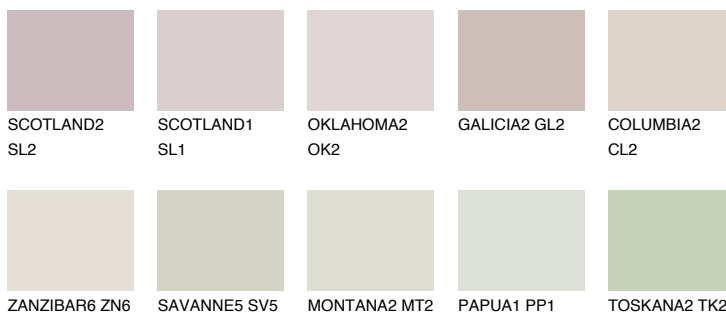


**MINORCA1 MN1**71% **TSR** 65%**Kolory uzupełniające****COLOURS****INTENSE**

Więcej informacji o tynkach i farbach na stronie

www.ceresit.pl