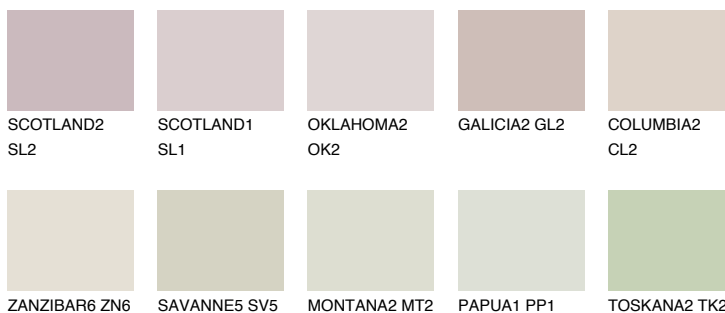


**MINORCA1 MN1**71% **TSR** 65%**Kolory uzupełniające****COLOURS****INTENSE**

Więcej informacji o tynkach i farbach na stronie

www.ceresit.pl