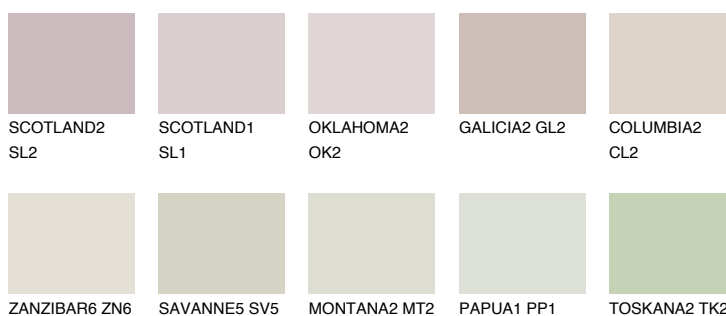


**MINORCA1 MN1**71% **TSR** 65%**Kolory uzupełniające****COLOURS****INTENSE**

Więcej informacji o tynkach i farbach na stronie

www.ceresit.pl