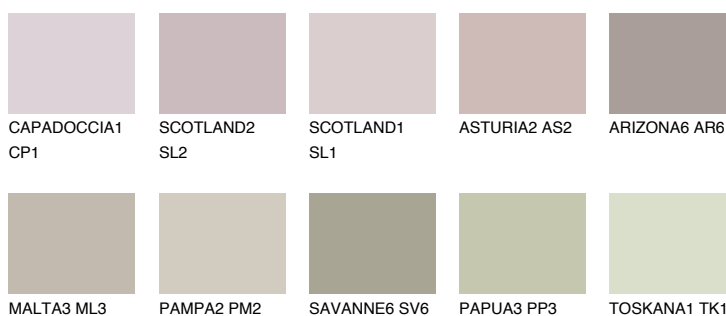

**MINORCA3 MN3**48% **TSR** 44%**Kolory uzupełniające****COLOURS****INTENSE**

Więcej informacji o tynkach i farbach na stronie

www.ceresit.pl