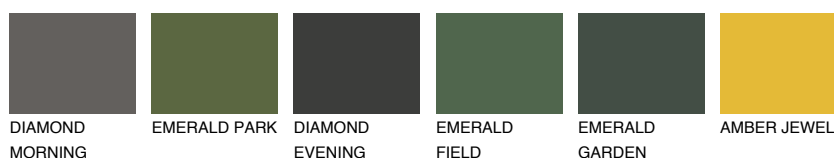

**MINORCA3 MN3**48% **TSR** 44%**Kolory uzupełniające****COLOURS****INTENSE**

Więcej informacji o tynkach i farbach na stronie

www.ceresit.pl