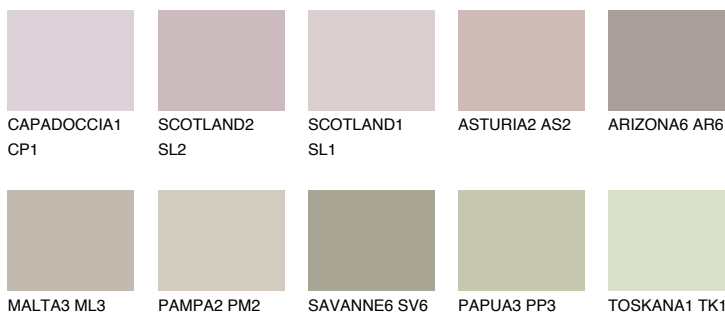


**MINORCA3 MN3**48% **TSR** 44%**Kolory uzupełniające****COLOURS****INTENSE**

Więcej informacji o tynkach i farbach na stronie

www.ceresit.pl