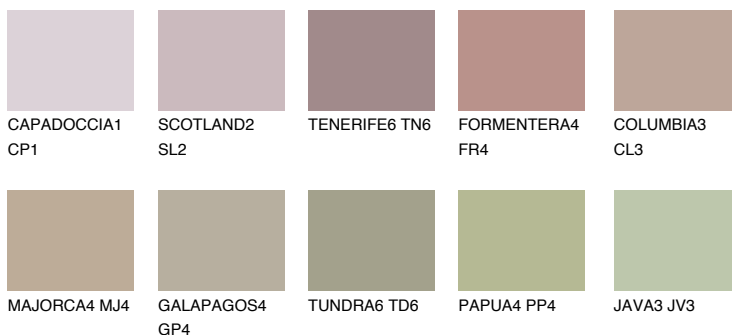


**MINORCA4 MN4**● 40% **TSR 41%****Kolory uzupełniające****COLOURS****INTENSE**

Więcej informacji o tynkach i farbach na stronie

www.ceresit.pl