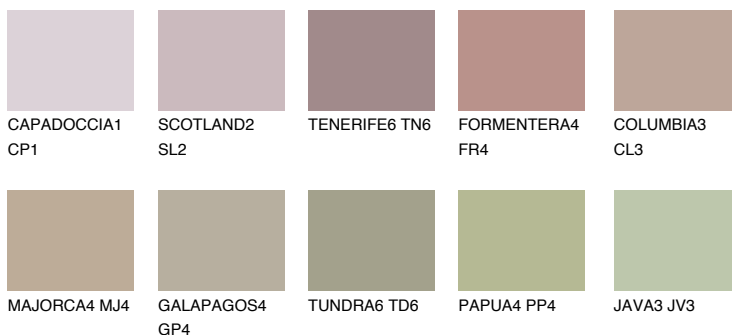


**MINORCA4 MN4**● 40% **TSR** 41%**Kolory uzupełniające****COLOURS****INTENSE**

Więcej informacji o tynkach i farbach na stronie

www.ceresit.pl