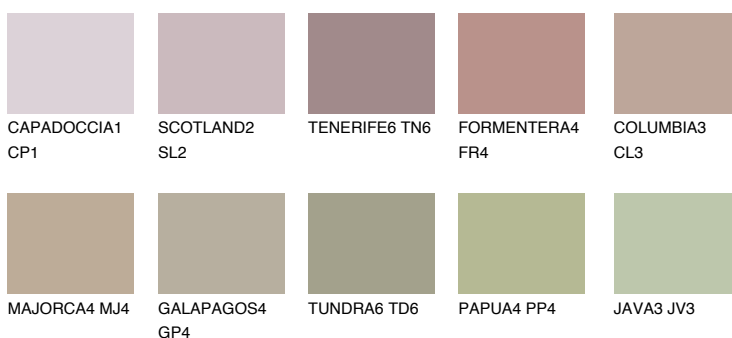


**MINORCA4 MN4**40% **TSR** 41%**Kolory uzupełniające****COLOURS****INTENSE**

Więcej informacji o tynkach i farbach na stronie

www.ceresit.pl