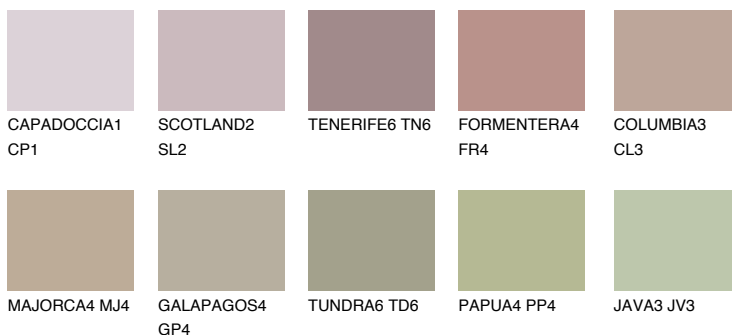


**MINORCA4 MN4**● 40% **TSR 41%****Kolory uzupełniające****COLOURS****INTENSE**

Więcej informacji o tynkach i farbach na stronie

[www.ceresit.pl](http://www.ceresit.pl)