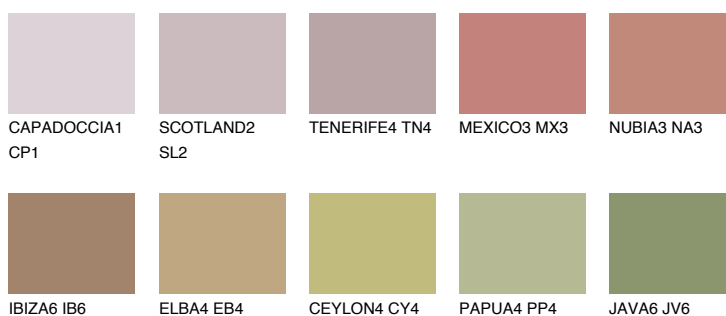

**MINORCA5 MN5**☾ 27% **TSR 30%****Kolory uzupełniające****COLOURS****INTENSE**

Więcej informacji o tynkach i farbach na stronie

www.ceresit.pl