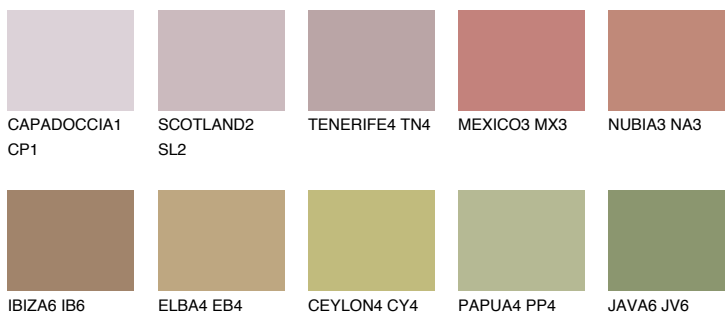

**MINORCA5 MN5**☾ 27% **TSR 30%****Kolory uzupełniające****COLOURS****INTENSE**

Więcej informacji o tynkach i farbach na stronie

www.ceresit.pl