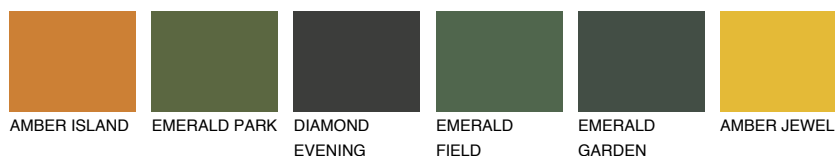

**MINORCA5 MN5**☾ 27% **TSR 30%****Kolory uzupełniające****COLOURS****INTENSE**

Więcej informacji o tynkach i farbach na stronie

www.ceresit.pl