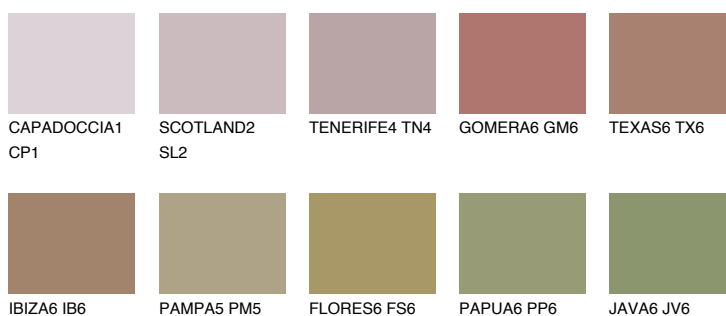

**MINORCA6 MN6**☀ 19% **TSR 20%****Kolory uzupełniające****COLOURS****INTENSE**

Więcej informacji o tynkach i farbach na stronie

www.ceresit.pl