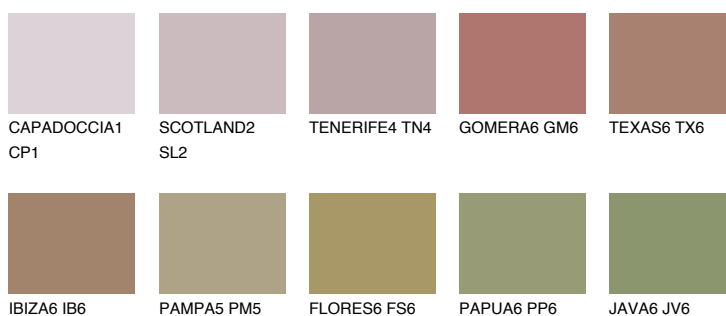

**MINORCA6 MN6**☀ 19% **TSR 20%****Kolory uzupełniające****COLOURS****INTENSE**

Więcej informacji o tynkach i farbach na stronie

[www.ceresit.pl](http://www.ceresit.pl)