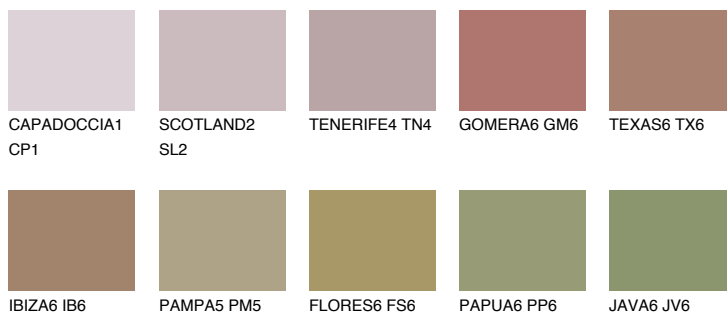

**MINORCA6 MN6**☀ 19% **TSR 20%****Kolory uzupełniające****COLOURS****INTENSE**

Więcej informacji o tynkach i farbach na stronie

www.ceresit.pl