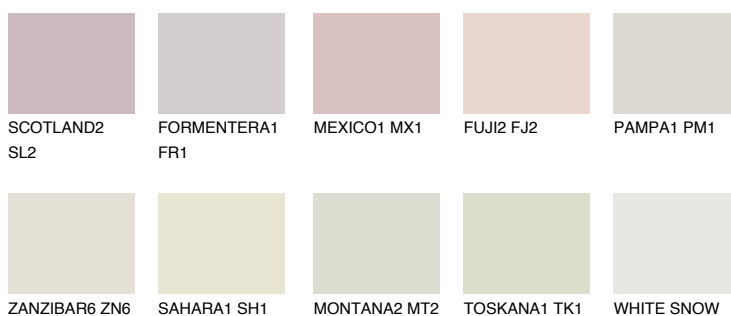


**MADEIRA1 MD1**74% **TSR** 72%**Kolory uzupełniające****COLOURS****INTENSE**

Więcej informacji o tynkach i farbach na stronie

www.ceresit.pl