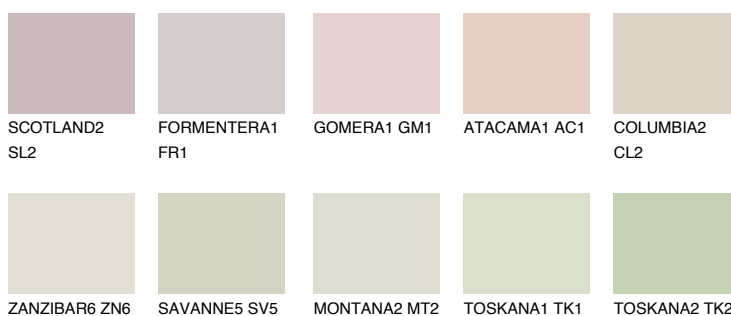


**MADEIRA2 MD2**66% **TSR** 64%**Kolory uzupełniające****COLOURS****INTENSE**

Więcej informacji o tynkach i farbach na stronie

[www.ceresit.pl](http://www.ceresit.pl)