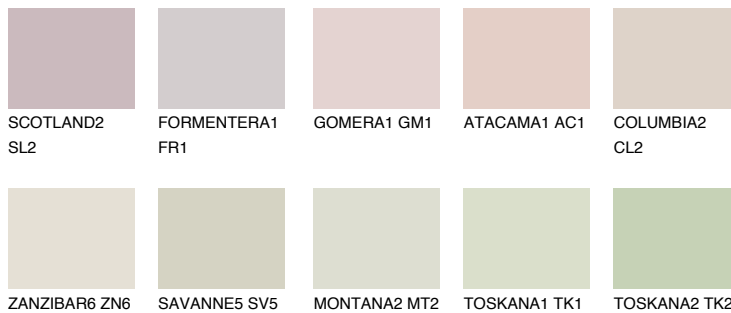


**MADEIRA2 MD2**66% **TSR** 64%**Kolory uzupełniające****COLOURS****INTENSE**

Więcej informacji o tynkach i farbach na stronie

www.ceresit.pl