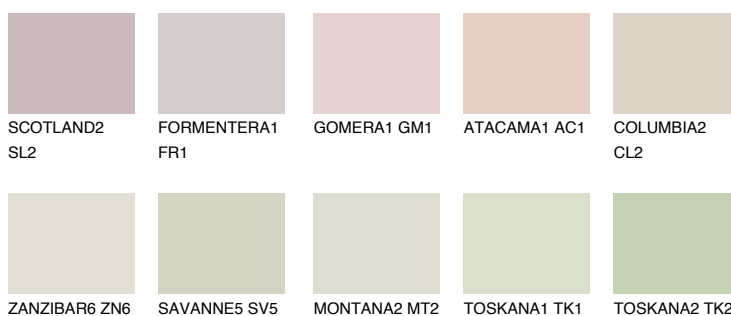


**MAIDEIRA2 MD2**66% **TSR** 64%**Kolory uzupełniające****COLOURS**SCOTLAND2
SL2FORMENTERA1
FR1

GOMERA1 GM1

ATACAMA1 AC1

COLUMBIA2
CL2

ZANZIBAR6 ZN6

SAVANNE5 SV5

MONTANA2 MT2

TOSKANA1 TK1

TOSKANA2 TK2

INTENSE

EMERALD PARK

DIAMOND
EVENINGEMERALD
FIELDEMERALD
GARDEN

AMBER JEWEL

EMERALD
OASE

Więcej informacji o tynkach i farbach na stronie

www.ceresit.pl