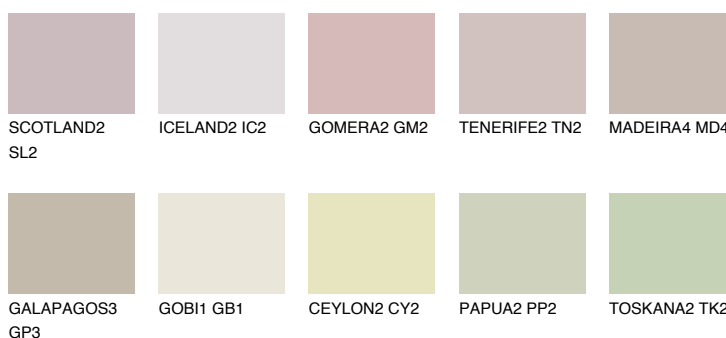


**MADEIRA3 MD3**52% **TSR** 50%**Kolory uzupełniające****COLOURS****INTENSE**

Więcej informacji o tynkach i farbach na stronie

[www.ceresit.pl](http://www.ceresit.pl)