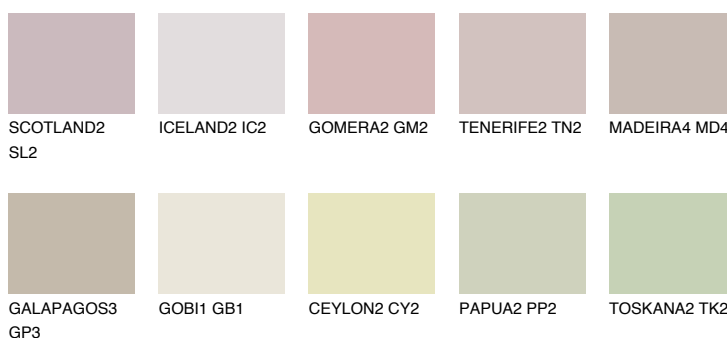


**MADEIRA3 MD3**52% **TSR** 50%**Kolory uzupełniające****COLOURS****INTENSE**

Więcej informacji o tynkach i farbach na stronie

www.ceresit.pl